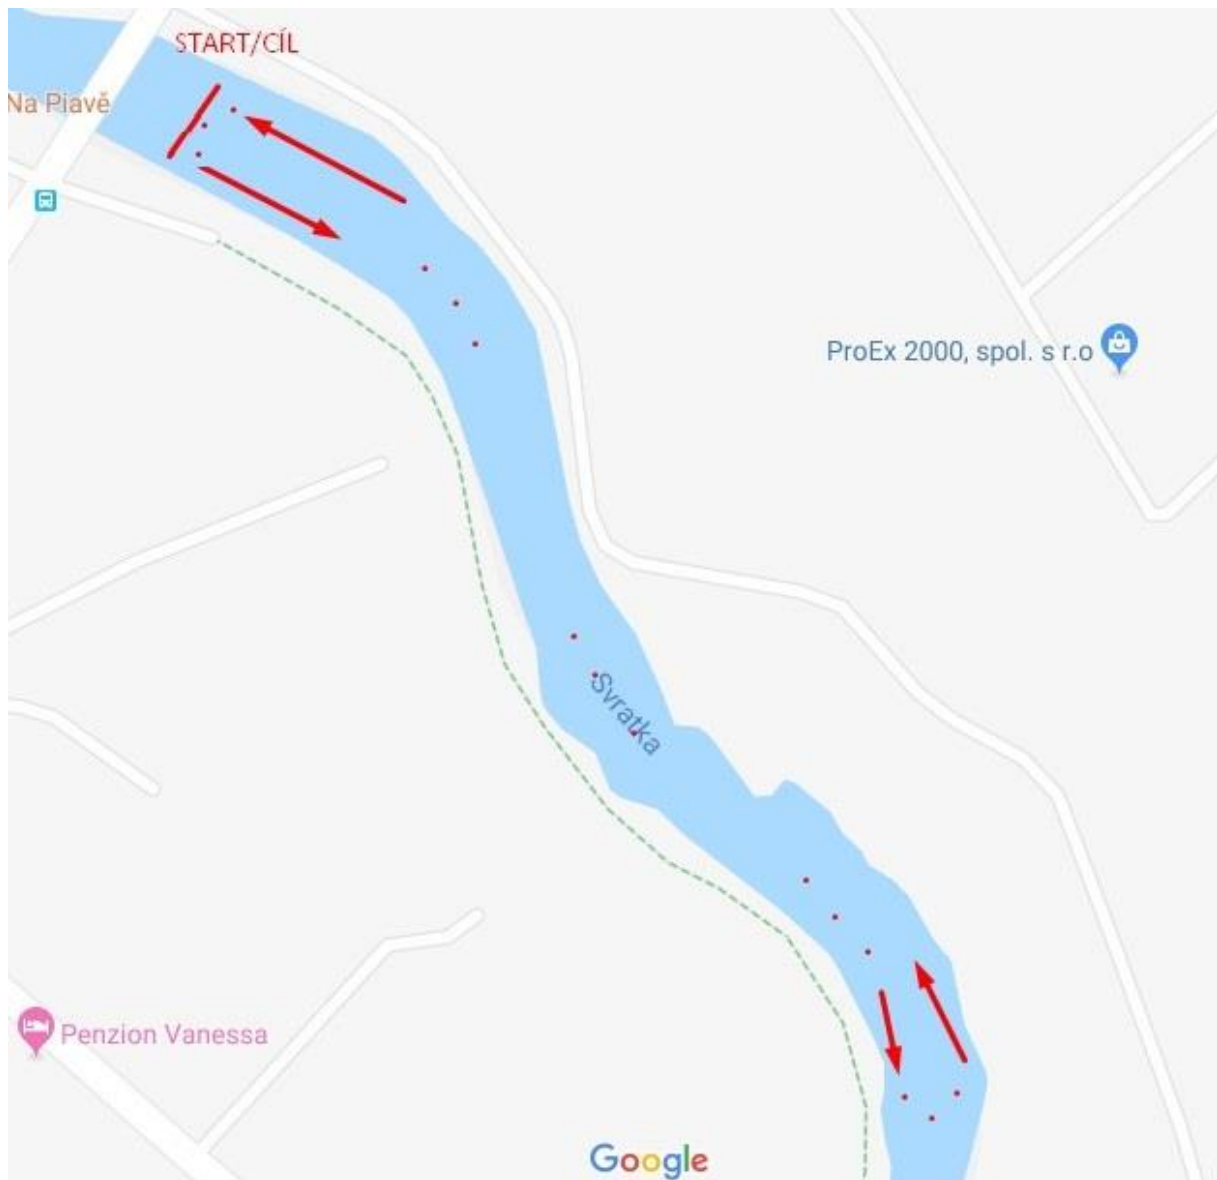

### Informace k trati:

- start po proudu řeky
- 2 km = 2 kola = 3 obrátky
- řeku dělí bójky, závodník je má vždy po své levá straně
- cíl na úrovni startu

Místo pro rozjíždění – nad úrovní mostu cca 1 km (prosím hlídejte si čas startu)!

### Informace k trati:

- start po proudu řeky
- 5 km = 2 kola = 3 obrátky (závodníci míjí obrátku na 2km!)
- řeku dělí bójky, závodník je má vždy po své levé straně
- cíl na úrovni startu

Místo pro rozjíždění – nad úrovní mostu cca 1 km (prosím hlídejte si čas startu)!