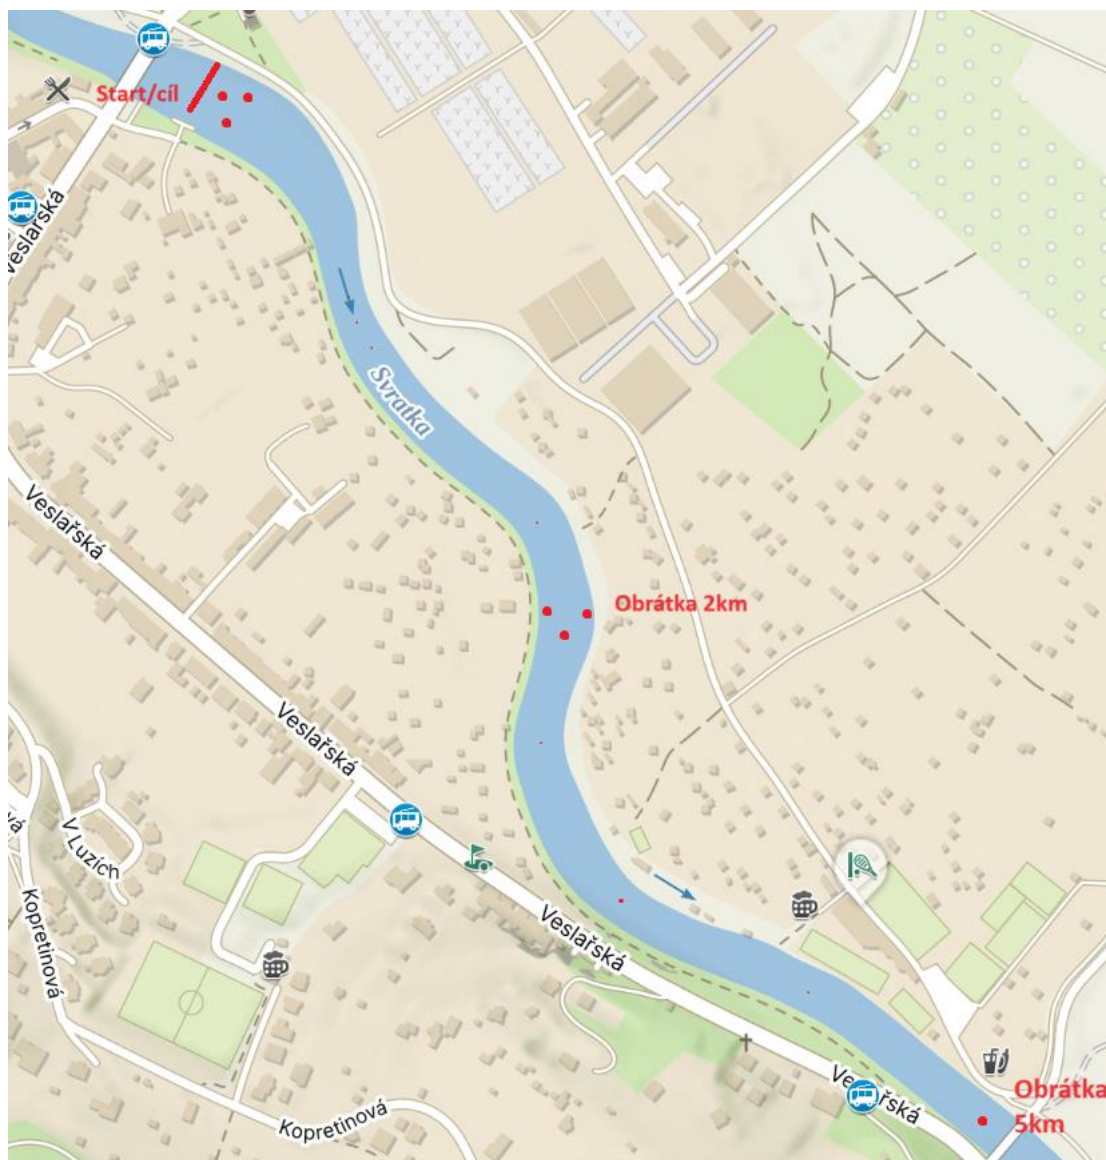

## Plán tratě 2 km

### Informace k trati:

- start po proudu řeky
- 2 km = 2 kola = 3 obrátky
- řeku dělí bójky, závodník je má vždy po své levá straně
- cíl na úrovni startu

Místo pro rozjíždění – nad úrovní mostu cca 1 km (prosím hlídejte si čas startu)!

### Informace k trati:

- start po proudu řeky
- 5 km = 2 kola = 3 obrátky (závodníci míjí obrátku na 2km!)
- řeku dělí bójky, závodník je má vždy po své levé straně
- cíl na úrovni startu

Místo pro rozjíždění – nad úrovní mostu cca 1 km (prosím hlídejte si čas startu)!